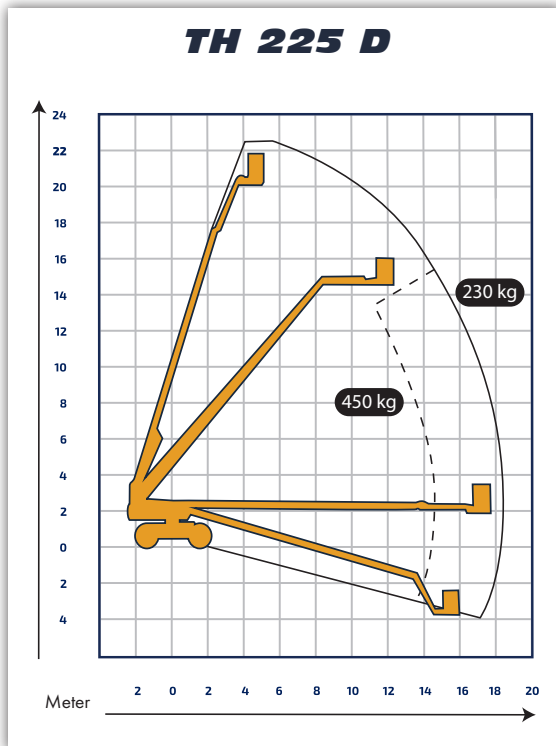

TH 225 D

Teleskopbühne

Bauart	Teleskopbühne
Arbeitshöhe	22,50 m
Plattformhöhe	20,50 m
Reichweite max. (lastenabhängig)	18,30 m
Tragfähigkeit max.	230 kg/450 kg option
Korbgröße	0,91m x 2,44 m
Korb drehbar	ja
Transportlänge	10,40 m
Transportbreite	2,47 m
Transporthöhe	2,70 m
Abstützbreite	ohne Stützen
Eigengewicht	13400 kg
Antrieb	Diesel