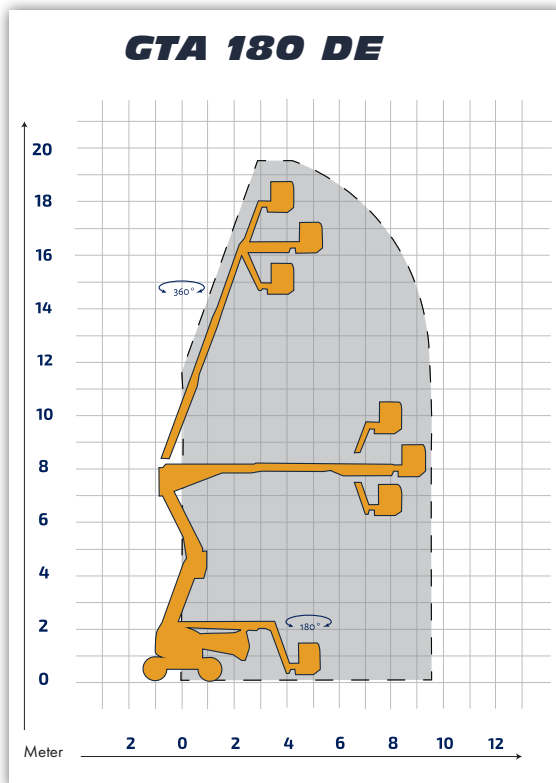

# GTA 180 DE

## Gelenkteleskop GTB

**U&W**  
Ulferts & Wittrock

Bauart	Gelenkteleskop GTB
Arbeitshöhe	18,45 m
Plattformhöhe	16,45 m
Reichweite max. (lastenabhängig)	9,50 m
Tragfähigkeit max.	300 kg / 400 kg
Korbgröße	0,90m x 1,80m
Korb drehbar	ja
Transportlänge	6,80 m
Transportbreite	2,20 m
Transporthöhe	2,45 m
Abstützbreite	ohne Stützen
Eigengewicht	8950 kg
Antrieb	Hybrid 4 x 4 x 4