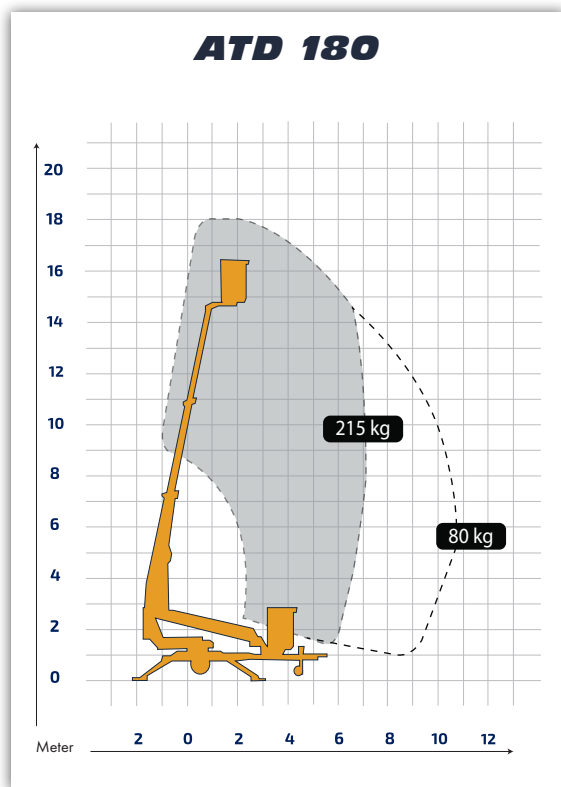

ATD 180

Anhängerbühne

Bauart	Anhängerbühne
Arbeitshöhe	18,00 m
Plattformhöhe	16,00 m
Reichweite max. (lastenabhängig)	10,70 m
Tragfähigkeit max.	215 kg
Korbgröße	0,70 m x 1,30 m
Korb drehbar	ja
Transportlänge	7,35 m
Transportbreite	1,80 m
Transporthöhe	2,10 m
Abstützbreite	4,00 m
Eigengewicht	1750 kg
Antrieb	230 V / Diesel